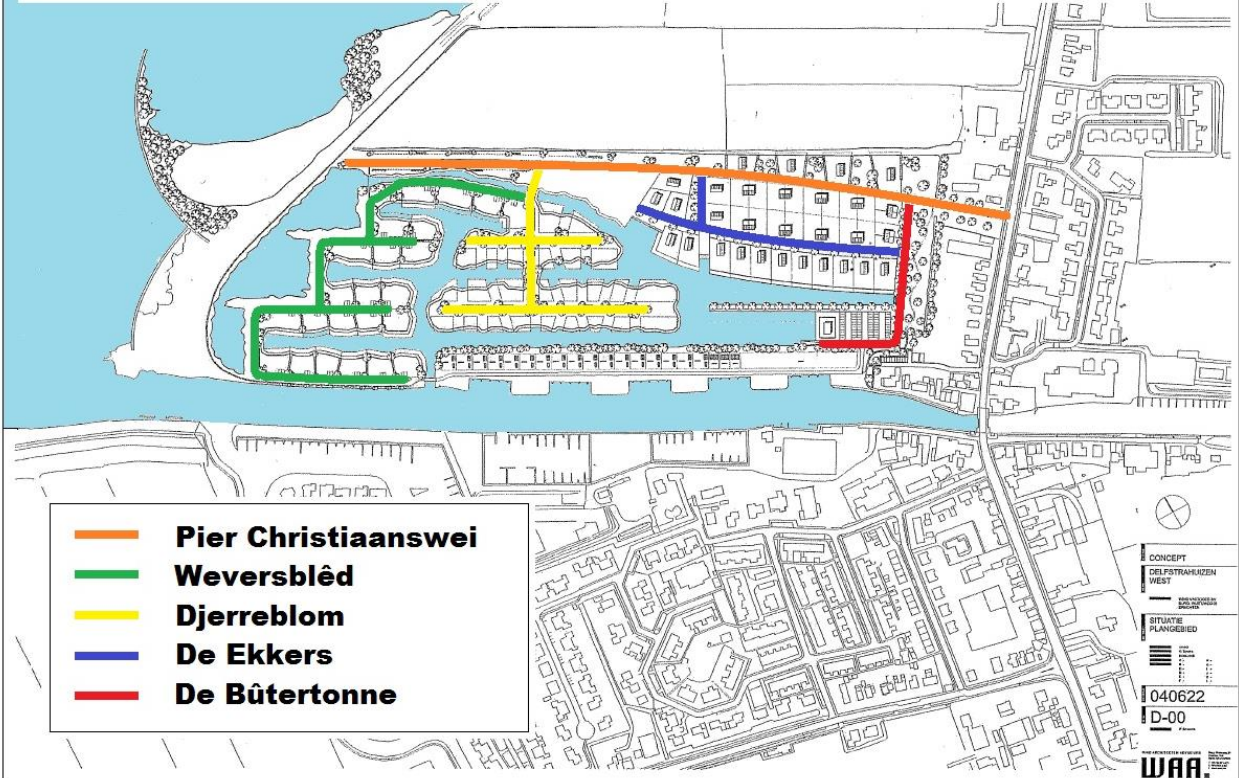

STRAATNAMEN DELFSTRAHUZEN WEST

- Pier Christiaanswei**
- Weversblèd**
- Djerreblom**
- De Ekkers**
- De Bûtertonne**

CONCEPT
D-00
040622
WAA.